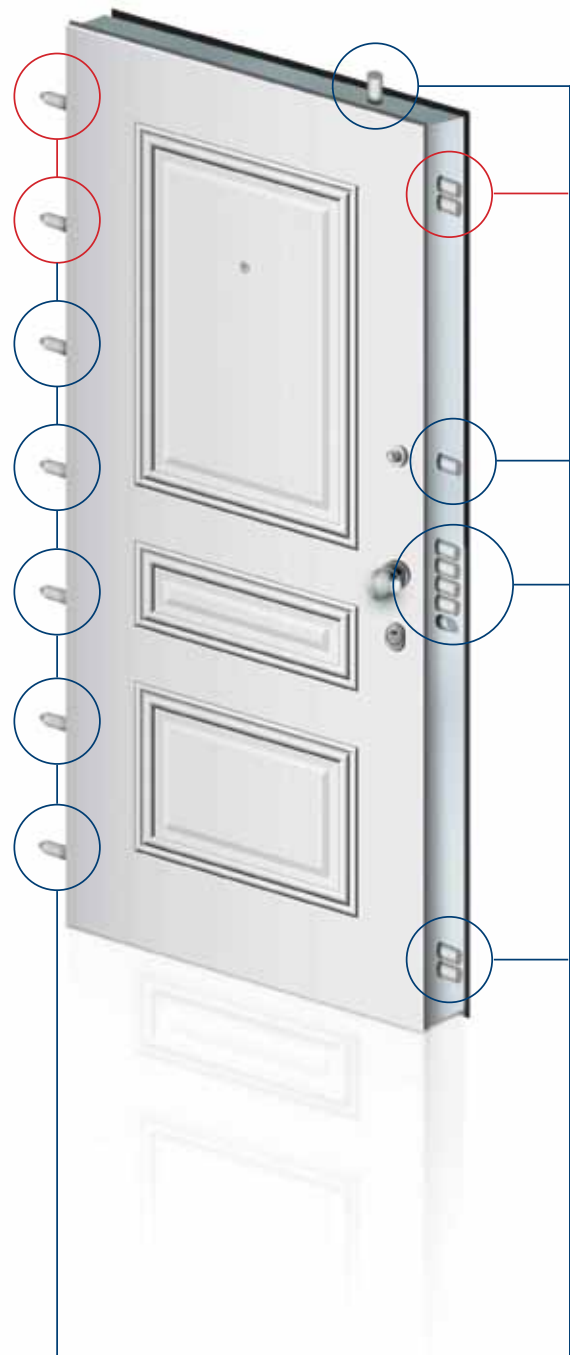

- Double armored door leaf.
- Frame with embedded false frame electro-statically painted
- Heavy duty adjustable hinges
- Lock with retractable heart with 5 keys of four turns and one service key
- Accessory for controlled opening.
- Door viewer of 180 degrees
- Adjusted door bottom seal
- Set of aluminum handles HOPPE
- Cylinder protector (DEFENDER)
- **14 locking points**

14 σημεία κλειδώματος
14 locking points

ETEM 18

- Φύλλο πόρτας με διπλή θωράκιση.
- Κάσα κλειστού τύπου, ηλεκτροστατικά βαμμένη
- Μεντεσέδες βαρέως τύπου, ρυθμιζόμενοι
- Κλειδαριά κυλίνδρου CISA γραναζωτή με κύλινδρο astral, 5 κλειδιά και 1 πασπαρού
- Μηχανισμός ελεγχόμενου ανοίγματος
- Ματάκι 180°
- Ρυθμιζόμενος ανεμοφράκτης
- Σετ πόμολλα αλουμίνιου HOPPE
- Εξάρτημα προστασίας κυλίνδρου (DEFENDER)
- **18 σημεία κλειδώματος**

- Double armored door leaf.
- Frame with embedded false frame electro-statically painted
- Heavy duty adjustable hinges
- Lock with retractable CISA heart with 5 keys of four turns and one service key
- Accessory for controlled opening.
- Door viewer of 180 degrees
- Adjusted door bottom seal
- Set of aluminum handles HOPPE
- Cylinder protector (DEFENDER)
- **18 locking points**