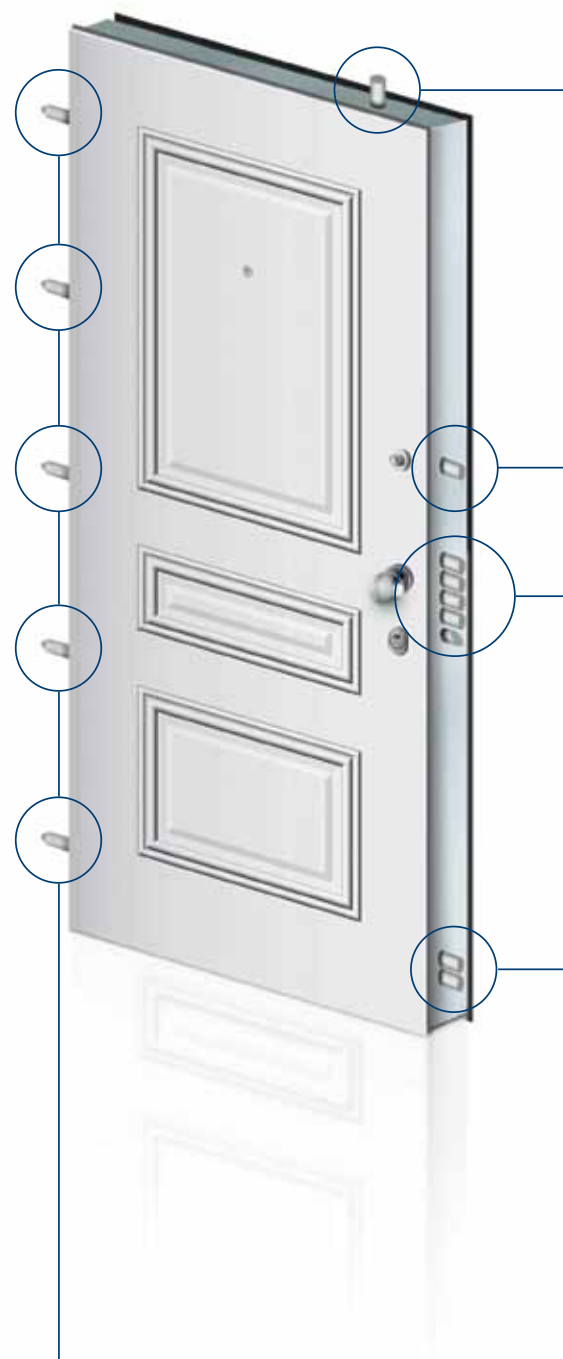

Accessories

50

Χρωματολόγιο

Colour Chart

52

ETEM 14

- Φύλλο πόρτας με διπλή θωράκιση.
- Κάσα κλειστού τύπου, ηλεκτροστατικά βαμμένη
- Μεντεσέδες βαρέως τύπου, ρυθμιζόμενοι
- Κλειδαριά κυλίνδρου με 5 κλειδιά και 1 πασπαρτού
- Μηχανισμός ελεγχόμενου ανοίγματος
- Ματάκι 180°
- Ρυθμιζόμενος ανεμοφράκτης
- Σετ πόμοια αλουμίνιου HOPPE
- Εξάρτημα προστασίας κυλίνδρου (DEFENDER)
- **14 σημεία κλειδώματος**

- Double armored door leaf.
- Frame with embedded false frame electro-statically painted
- Heavy duty adjustable hinges
- Lock with retractable heart with 5 keys of four turns and one service key
- Accessory for controlled opening.
- Door viewer of 180 degrees
- Adjusted door bottom seal
- Set of aluminum handles HOPPE
- Cylinder protector (DEFENDER)
- **14 locking points**

- Double armored door leaf.
- Frame with embedded false frame electro-statically painted
- Heavy duty adjustable hinges
- Lock with retractable CISA heart with 5 keys of four turns and one service key
- Accessory for controlled opening.
- Door viewer of 180 degrees
- Adjusted door bottom seal
- Set of aluminum handles HOPPE
- Cylinder protector (DEFENDER)
- **18 locking points**